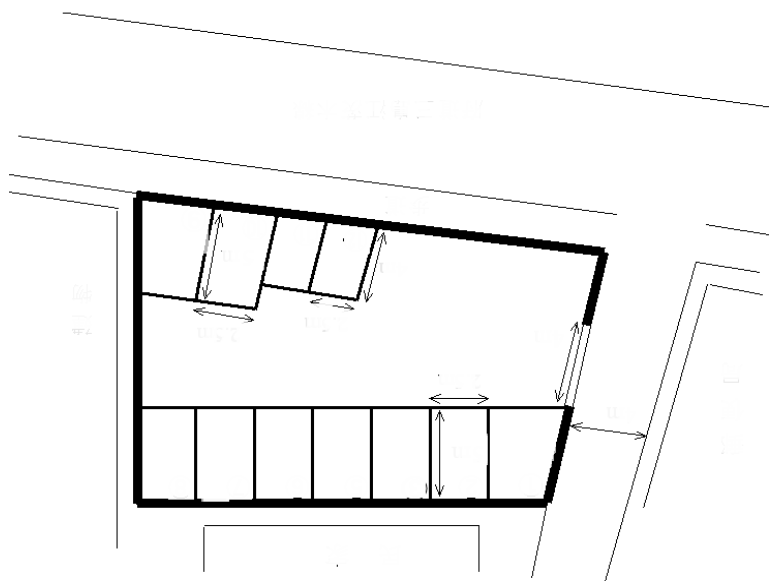

管理	タブチモータープール		担当
所在地	高槻市三島江2-6-8の北		

敷金	普	24,000	円	軽	18,000	円
賃料	普	8,000	円	軽	6,000	円
仲介手数料	普	8,400	円	軽	6,300	円
車庫証明		20,000	円	+	8,400 6,300	円
		(車庫証明承諾料)		(車庫証明事務手数料)		

舗装 ・ 未舗装

Yahoo地図より