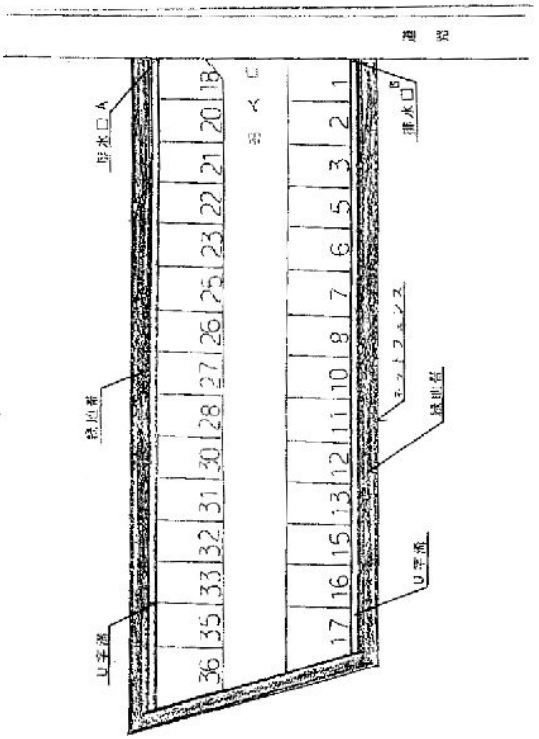

管理	中谷モータープール		担当
所在地	高槻市氷室町1-2-7の北		

保証金 30,000 円 解約引 10,000 円

賃料 10,000 円

仲介手数料 10,500 円

車庫証明 20,000 円 + 10,500 円
 (車庫証明承諾料) (車庫証明事務手数料)

舗装 ・ 未舗装

Yahoo地図より