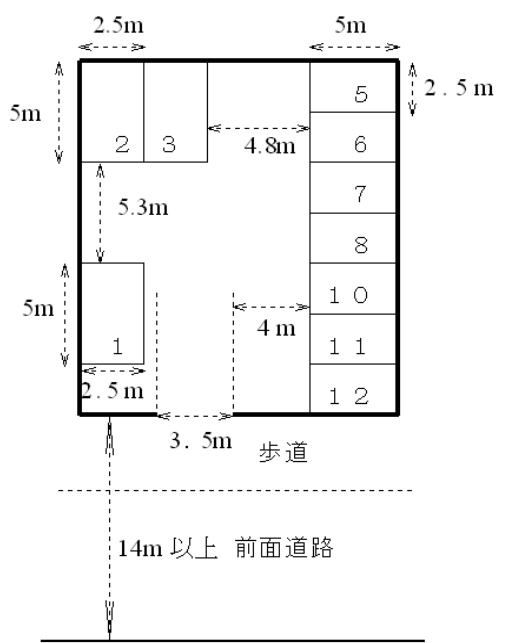

管理	楠葉須藤モータープール		担当
所在地	枚方市楠葉美咲3-13-13の東		

敷金 45,000 円

賃料 15,000 円 仲介手数料 15,750 円

車庫証明 20,000 円 + 15,750 円  
 (車庫証明承諾料) (車庫証明事務手数料)

須藤モータープール (枚方)

舗装

Yahoo地図より