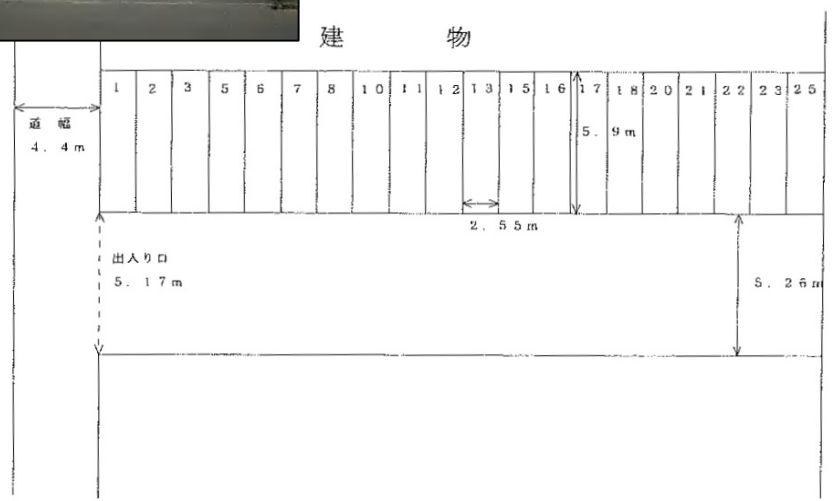

管理	黒田第3モータープール		担当
所在地	茨木市舟木町18-1の南		

敷金 1ヶ月 円  
 賃料 15,000 円 仲介手数料 15,750 円

車庫証明 20,000 円 + 15,750 円  
 (車庫証明承諾料) (車庫証明事務手数料)

舗装 ・ 未舗装

Yahoo地図より