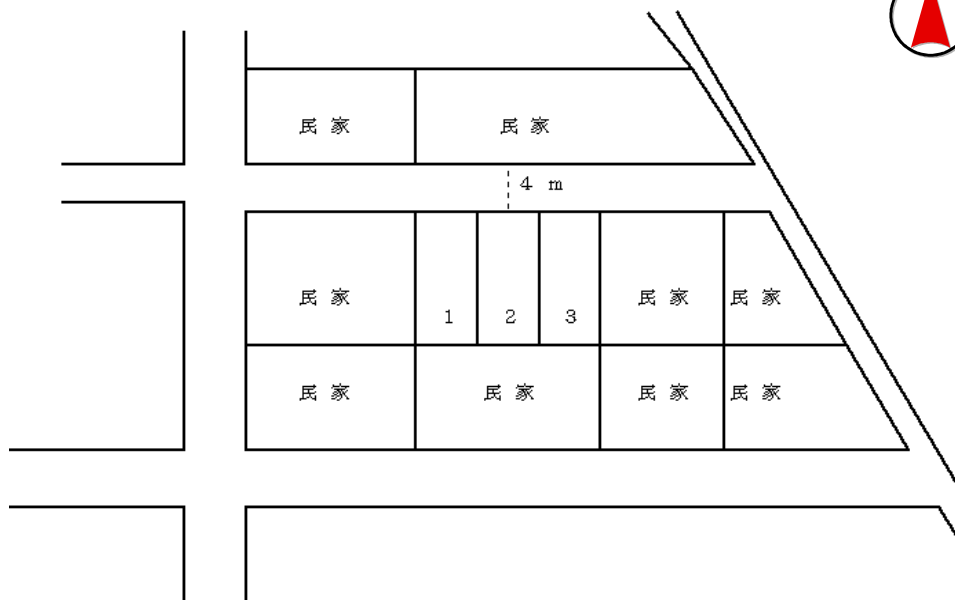

管理	細田第7モータープール2	担当
所在地	茨木市園田町16番14号	

敷金 39,000 円 仲介手数料 13,650 円

賃料 13,000 円

車庫証明 20,000 円 + 13,650 円  
 (車庫証明承諾料) (車庫証明事務手数料)

舗装 ・ 未舗装

奥行 6 2 0  
 幅 2 5 0

Yahoo地図より