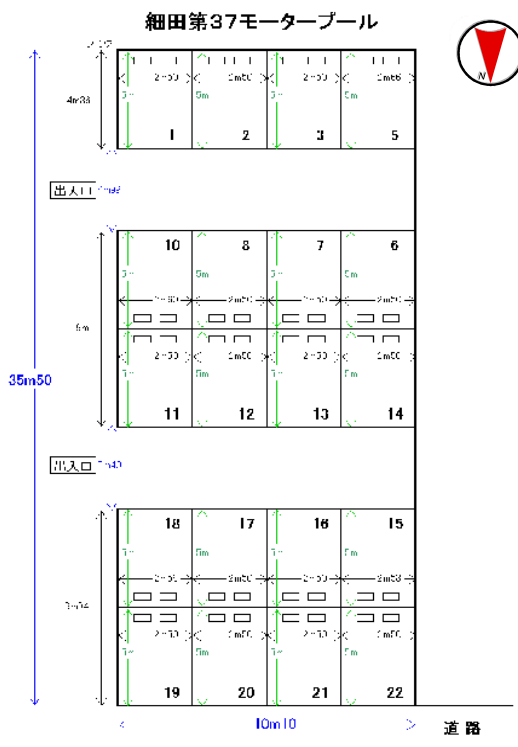

管理	細田第37モータープール	担当
所在地	茨木市舟木町10-10の北	

敷金 42,000 円

賃料 14,000 円 仲介手数料 14,700 円

車庫証明 20,000 円 + 14,700 円
 (車庫証明承諾料) (車庫証明事務手数料)

舗装 ・ 未舗装

Yahoo地図より