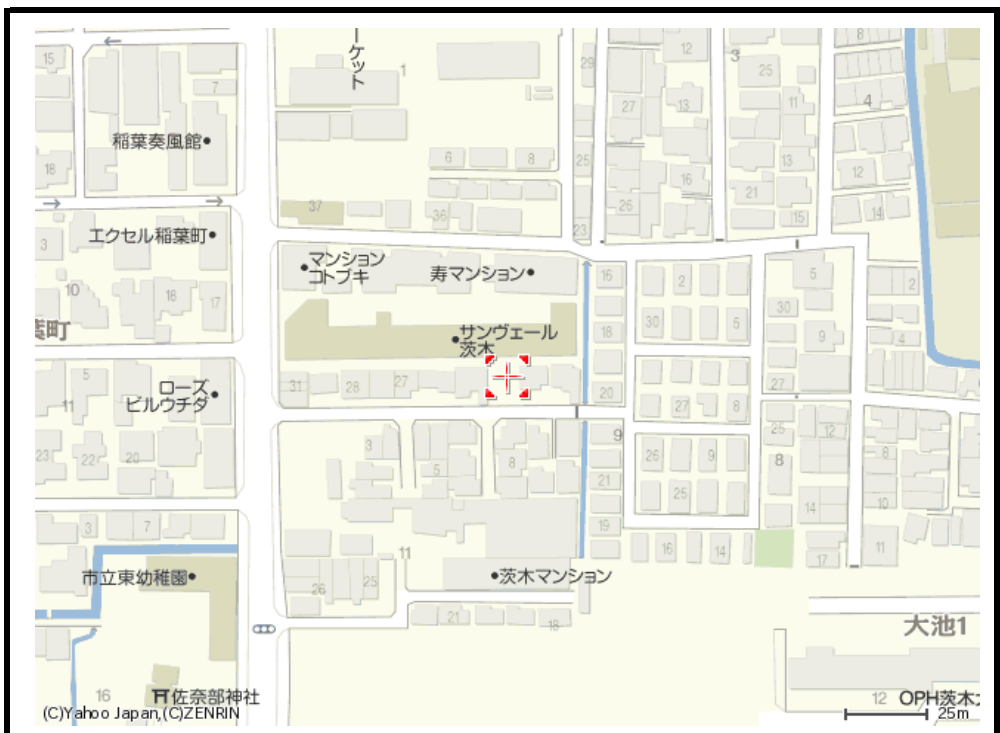

管理	細田第32モータープール		担当
所在地	茨木市大池1丁目10番33の南		

敷金	36,000	円	軽	33,000	円
賃料	12,000	円	軽	11,000	円
仲介手数料 普通車	12,600	円	軽	11,550	円
車庫証明	20,000	円	+	12,600	円
	(車庫証明承諾料)			(車庫証明事務手数料)	

舗装 ・ 未舗装

Yahoo地図より