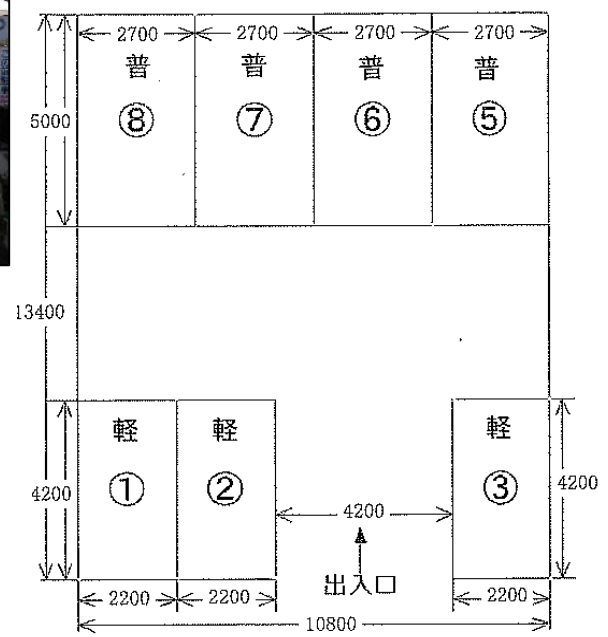

管理	細田第32モータープール		担当
所在地	茨木市大池1丁目10番33の南		

敷金	36,000	円	軽	33,000	円
賃料	12,000	円	軽	11,000	円
仲介手数料 普通車	12,600	円	軽	11,550	円
車庫証明	20,000	円	+	12,600	円
	(車庫証明承諾料)			(車庫証明事務手数料)	

舗装 ・ 未舗装

Yahoo地図より