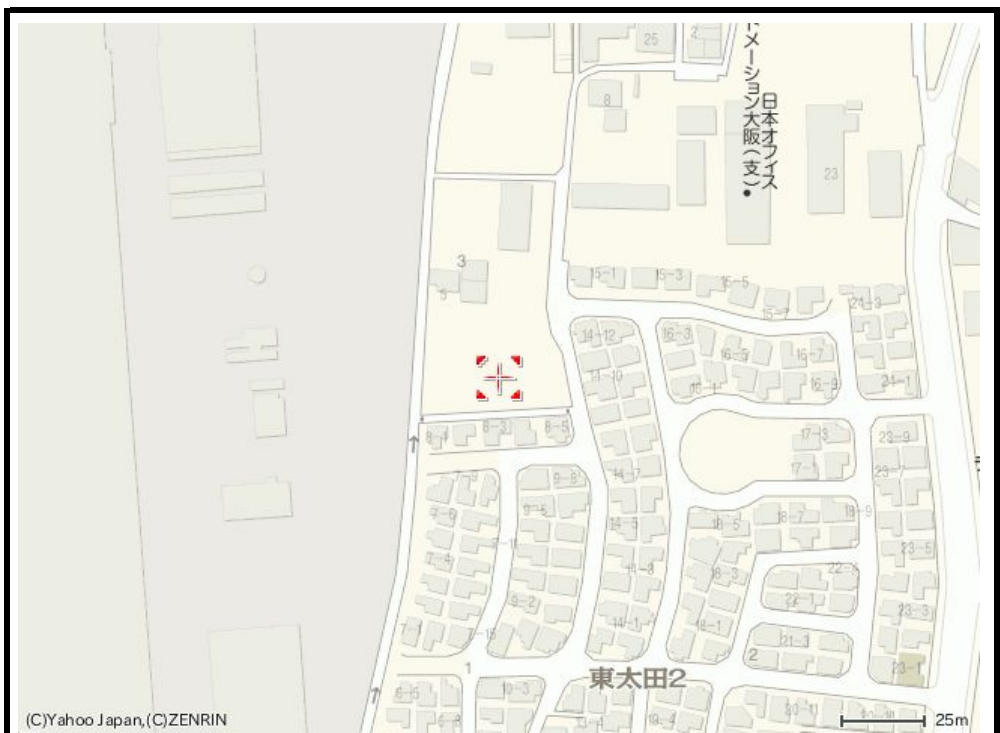

管理	細田第31モータープール	担当
所在地	茨木市東太田2-1-15北	

敷金 33,000 円

賃料 11,000 円 仲介手数料 11,550 円

車庫証明 10,000 円 + 11,550 円
 (車庫証明承諾料) (車庫証明事務手数料)

舗装 ・ 未舗装

Yahoo地図より