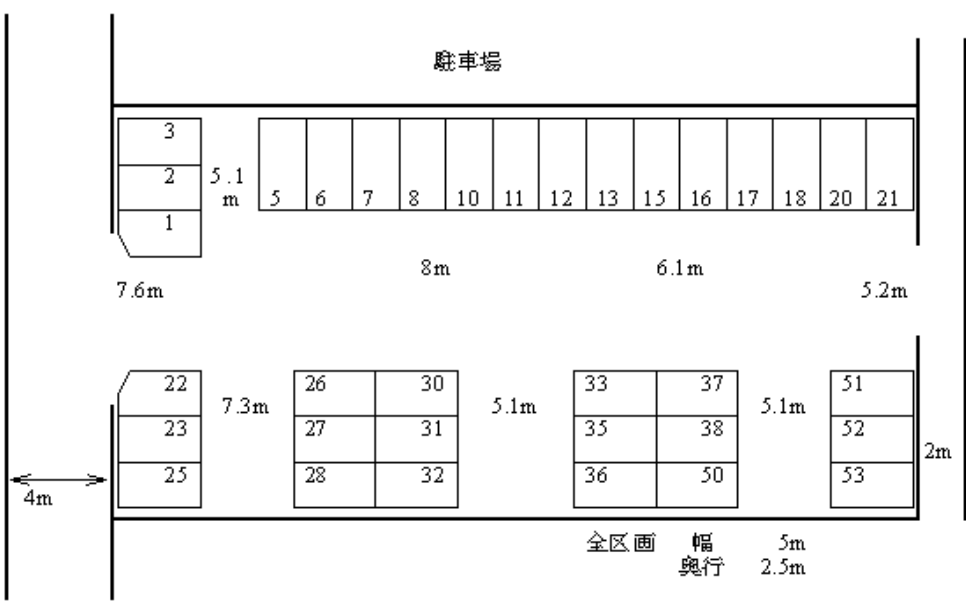

管理	細田第31モータープール	担当
所在地	茨木市東太田2-1-15北	

敷金 33,000 円

賃料 11,000 円 仲介手数料 11,550 円

車庫証明 10,000 円 + 11,550 円
 (車庫証明承諾料) (車庫証明事務手数料)

舗装 ・ 未舗装

Yahoo地図より