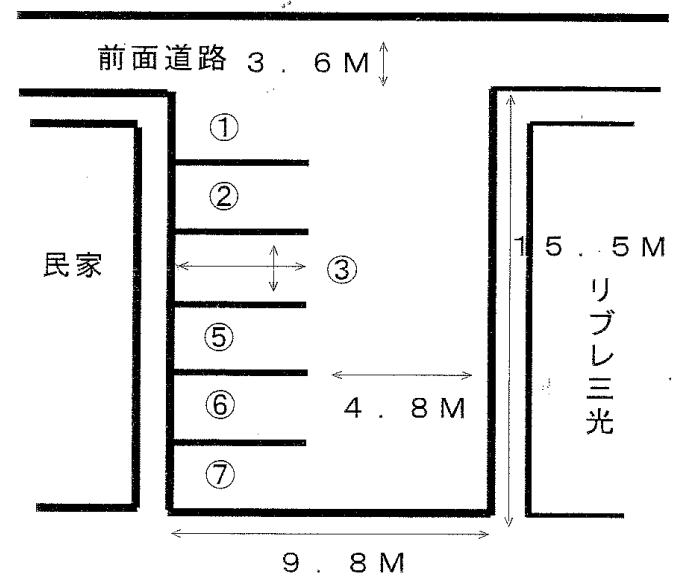

管理	細田第30モータープール		担当
所在地	茨木市稲葉町14-9東		

敷金 33,000 円

賃料 11,000 円 仲介手数料 11,550 円

車庫証明 20,000 円 + 11,550 円
 (車庫証明承諾料) (車庫証明事務手数料)

舗装 ・ 未舗装

Yahoo地図より