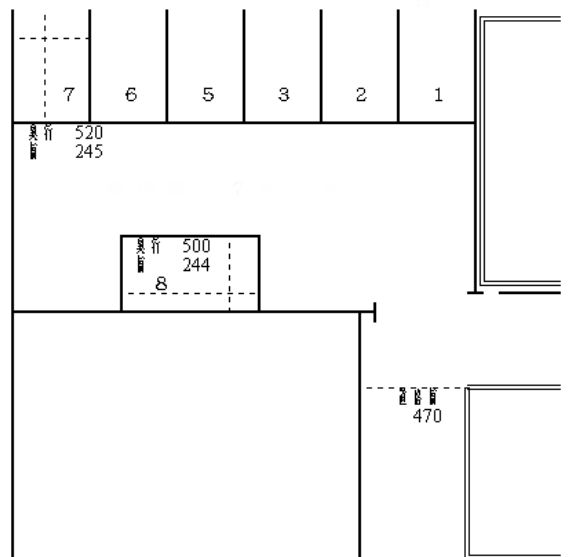

管理	細田第27モータープール		担当
所在地	茨木市庄2-12-11東		

敷金 28,500 円

賃料 9,500 円 仲介手数料 9,975 円

車庫証明 20,000 円 + 9,975 円  
 (車庫証明承諾料) (車庫証明事務手数料)

舗装 ・ 未舗装

Yahoo地図より