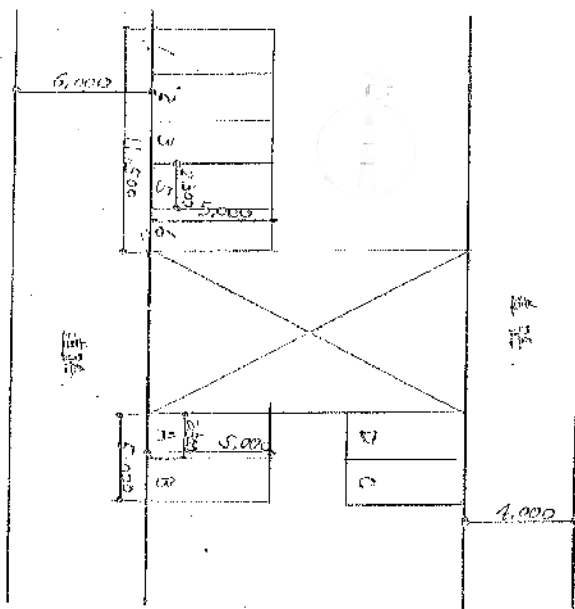

管理	細田第20モータープール		担当
所在地	茨木市若園町9-20北・南		

敷金 30,000 円 仲介手数料 10,500 円

賃料 10,000 円

車庫証明 20,000 円 + 10,500 円
(車庫証明承諾料) (車庫証明事務手数料)

舗装 ・ 未舗装

Yahoo地図より