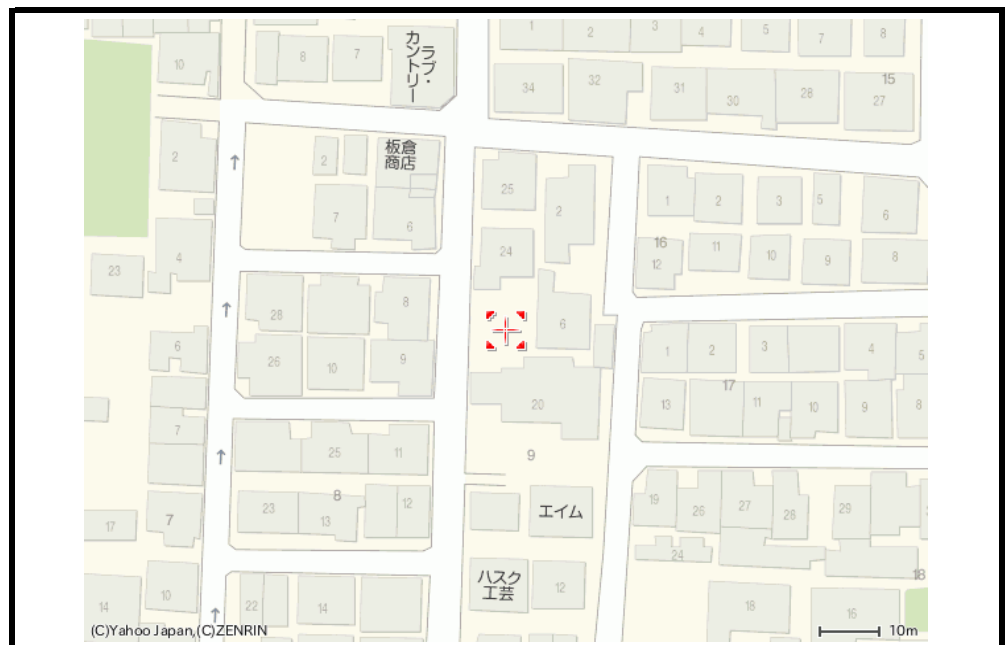

管理	細田第20モータープール		担当
所在地	茨木市若園町9-20北・南		

敷金 30,000 円 仲介手数料 10,500 円

賃料 10,000 円

車庫証明 20,000 円 + 10,500 円
(車庫証明承諾料) (車庫証明事務手数料)

舗装 ・ 未舗装

Yahoo地図より