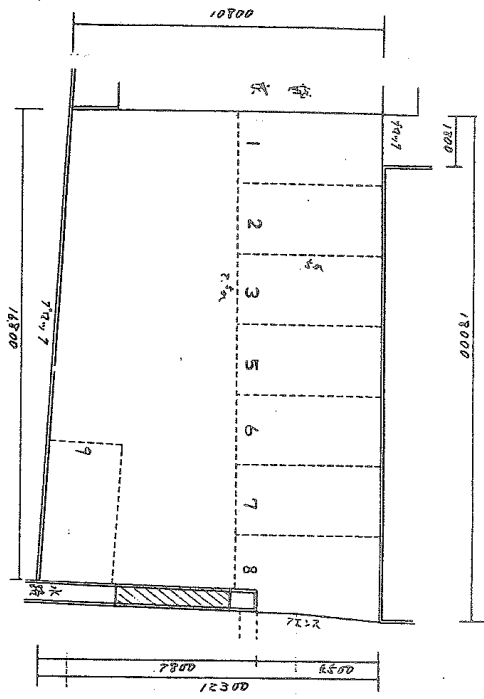

管理	細田第18モータープール		担当
所在地	茨木市主原9-5西		

敷金 35,000 円

賃料 12,000 円 仲介手数料 12,600 円

車庫証明 20,000 円 + 12,600 円
(車庫証明承諾料) (車庫証明事務手数料)

舗装 ・ 未舗装

Yahoo地図より